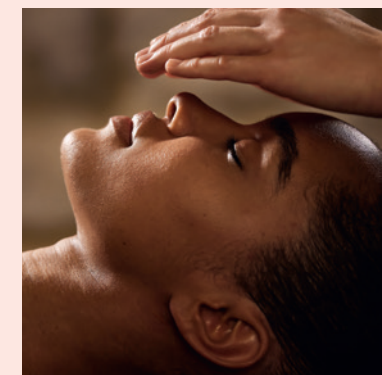

ACCÈS

- L'espace bien-être vous accueille en libre accès 7/7 de 10h00 à 13h00 et de 15h00 à 20h00.

- Accès réservé à la clientèle de 16 ans et plus, de 18h00 à 20h00.

- Pour la clientèle extérieure, un accès d'une heure à l'espace bien-être est offert pour l'achat d'un soin de 45 minutes minimum.

- Les conditions d'accès peuvent être modifiées sans préavis en fonction de la situation sanitaire et des dispositions gouvernementales.

LES SOINS 1 HEURE 15 ..... 145€

Nuxe Massage Californien

Une chorégraphie aux gestuelles fluides et planantes : le summum de la détente.

Nuxe Massage Deep Tissue

Pressions appuyées et pochons chauds tonifiants : le massage décontractant idéal après le sport.

Nuxe Massage Ressourçant NUXE BIO

Ce massage vous enveloppe d'une vague d'énergie qui réactive la circulation des flux et assouplit votre corps.

Nuxe Massage Ayurvédique

Des gestes tonifiants et une réflexologie au bol Kansu pour faire circuler l'énergie.

Soin Visage d'Exception

Le protocole sur-mesure pour faire rayonner la beauté de votre peau.

Soin Visage Détoxifiant NUXE BIO

Ce soin complet revitalise votre peau en conjuguant l'efficacité des soins NUXE BIO et un modelage relaxant.

Soin Corps Rêve de Miel®

Le summum du cocooning pour adoucir les peaux sèches.

LES SOINS VISAGE HOLISTIQUES ANTI-ÂGE LE 32 MONTORGUEIL®

Harmonie de la peau, harmonie de l'esprit. Conçues comme de véritables voyages des sens, ces expériences inédites sont rythmées par des stimulations sensorielles qui guident l'esprit vers l'équilibre.

1 HEURE .....160€

Soin Holistique Lumière de Jeunesse

Initiez-vous à un univers d'harmonie unique avec ce soin anti-âge global qui sublime la peau d'un voile de beauté et de jeunesse.

L'esprit se met au diapason grâce aux vibrations apaisantes d'un bol de cristal chantant et aux respirations inspirées de la sophrologie.

1 HEURE 30 .....235€

Soin Holistique Sublimateur de Jeunesse

Ce soin visage expert invite au lâcher-prise en conjuguant des respirations inspirées par la sophrologie et les vibrations apaisantes d'un bol de cristal chantant.

Après un soin visage complet, l'experte NUXE Spa joue de ses doigts une chorégraphie à l'effet liftant, sculptant les volumes et lissant les traits pour insuffler au visage lumière et sérénité.

(1) COMBINAISONS POSSIBLES :

- 1 Soins Visage + 1 Soins Corps par personne

- 1 Soins Visage + 1 Nuxe Massage par personne

- 1 Soins Corps + 1 Nuxe Massage par personne

Si vous êtes enceinte, merci de le signaler lors de la prise de rendez-vous. Il faudra également vous munir d'une autorisation médicale lors de ce dernier.