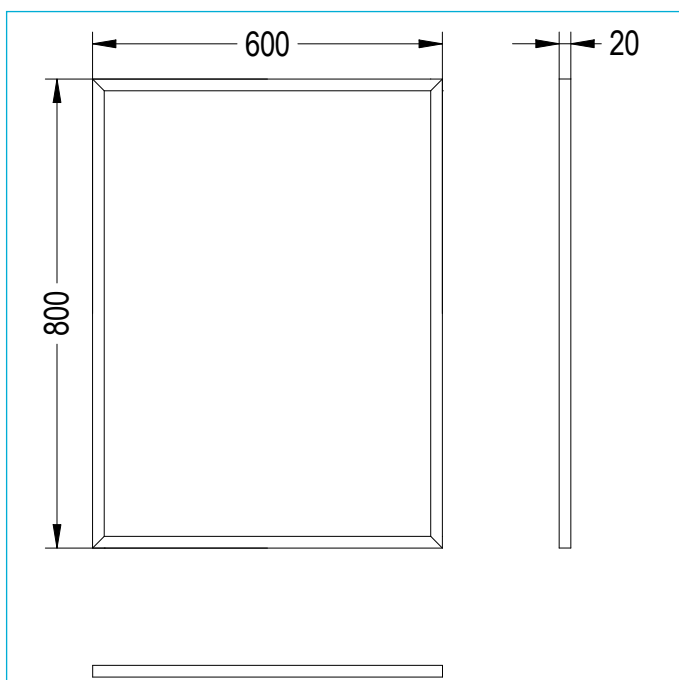

## CONFIGURATION OPTIONS

## NET WEIGHTS

Mirror 6kg