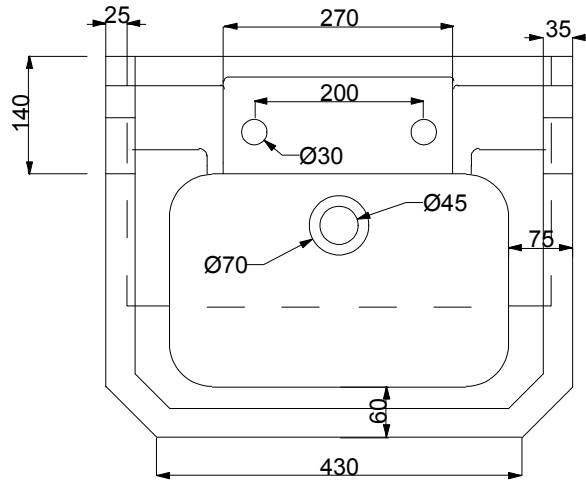

CIELO

奇隆洁具有限公司

产品型号

35系列550半嵌盆双孔

图纸编号

审核

绘图

日期

比例