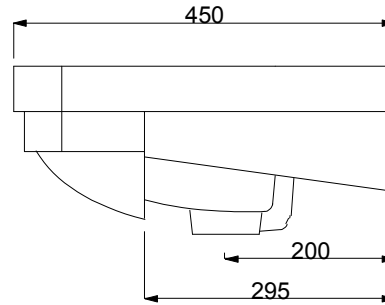

CIELO

奇隆洁具有限公司

产品型号

35系列550半嵌盆双孔

图纸编号

审核

绘图

日期

比例