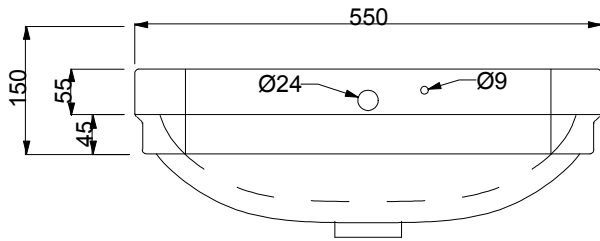

CIELO

奇隆洁具有限公司

产品型号

35系列550半嵌盆双孔

图纸编号

审核

绘图

日期

比例