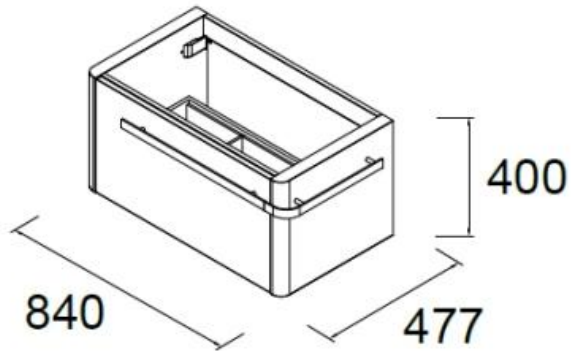

## Linen 800 Wall Hung Unit W840 D477 H400

**Linen 800 1TH Basin  
White 810 x 465**