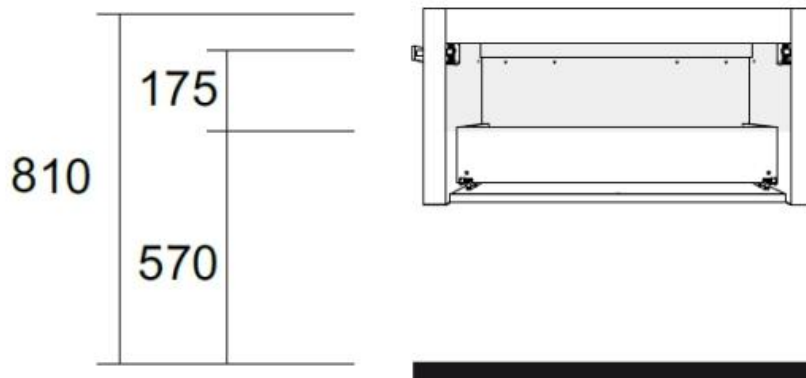

## Linen 800 Wall Hung Unit W840 D477 H400

**Linen 800 1TH Basin  
White 810 x 465**