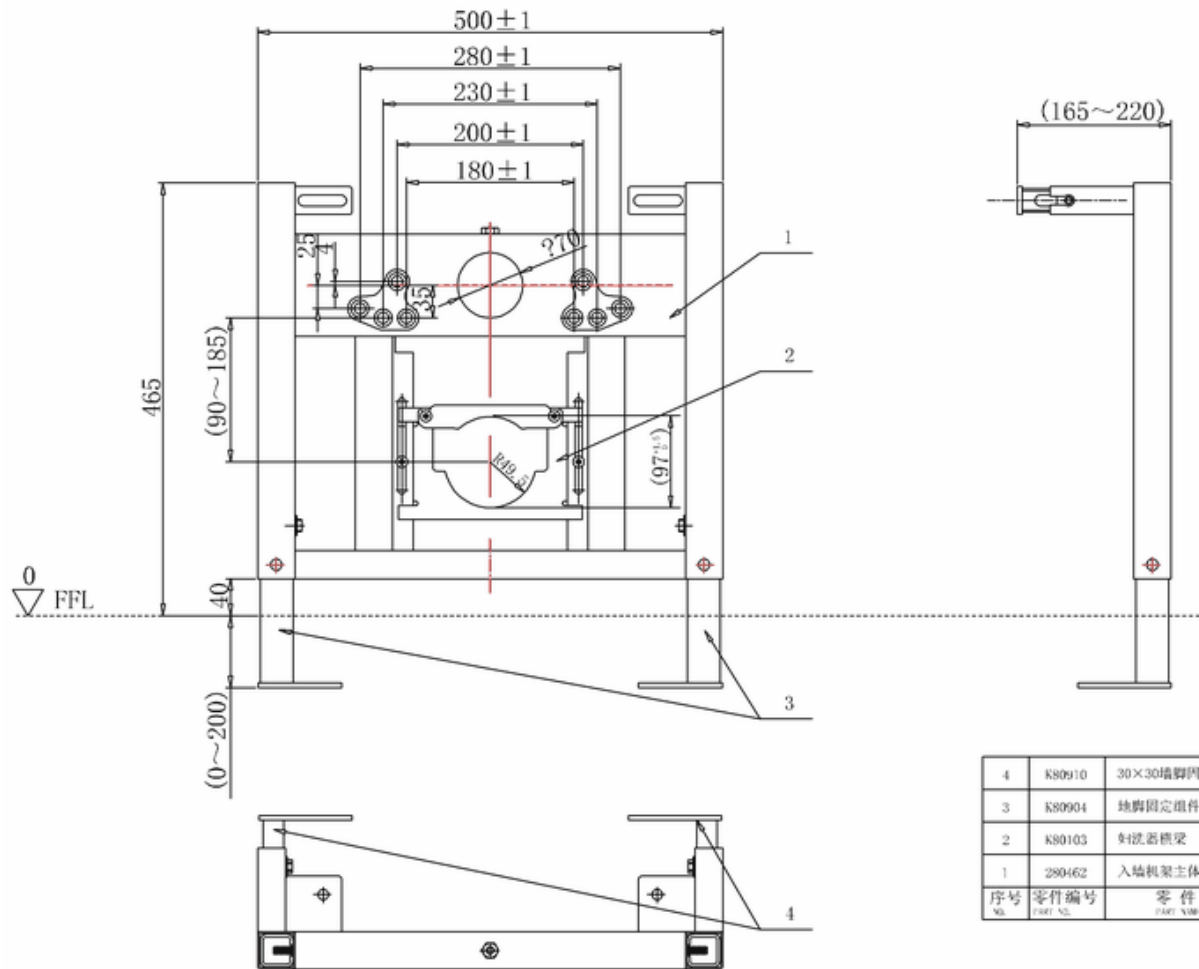

bathstore

41100060900 - S-FRAME PLUS PAN FRAME ONLY K501

4	K80910	30×30堵脚固定组件	Q235-A	2	达克罗
3	K80904	地脚固定组件	Q235-A	1	达克罗
2	K80103	妇洗器横架	Q195	1	喷塑灰
1	280462	入墙机架主体	Q195	1	喷塑灰
序号	零件编号	零件名称	材料及规格	数量	备注
NO.	PART NO.	PART NAME	MATERIAL	QTY.	REMARKS

bathstore

41100060160 - BATHSTORE DUAL CONCEALED CISTERN POLY JACKET TOP ACCESS 400x357x160