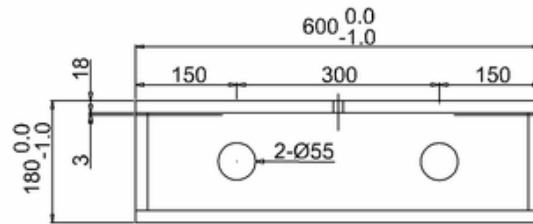

bathstore

41405010910 - MyPlan 600 MIRROR UNIT GLOSS WHITE EXC LIGHTS W600 D19 H803

bathstore

**44400007000 - MyPlan / MyRoom HALOGEN DOWNLIGHT CHR
INC TRANSFORMER (PAIR) 20w**