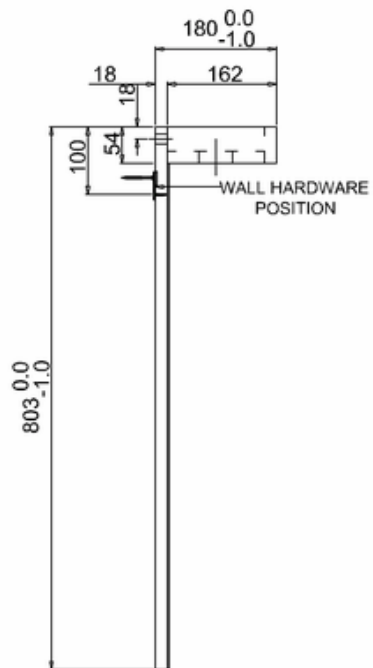

bathstore

41405010910 - MyPlan 600 MIRROR UNIT GLOSS WHITE EXC LIGHTS W600 D19 H803

bathstore

**44400007000 - MyPlan / MyRoom HALOGEN DOWNLIGHT CHR
INC TRANSFORMER (PAIR) 20w**