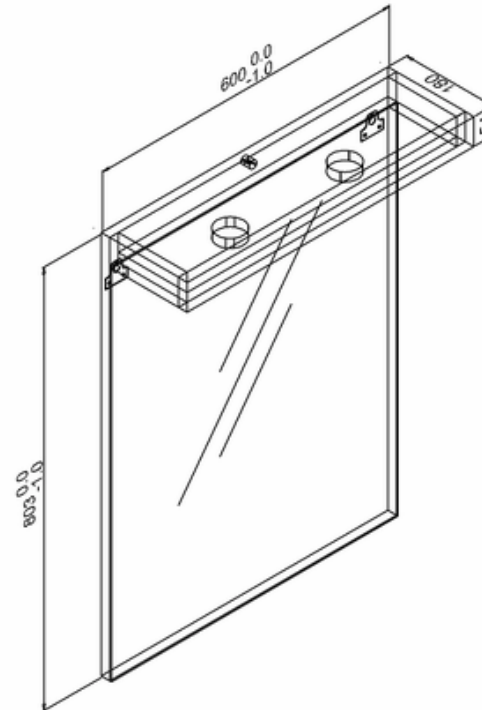

bathstore

41405010910 - MyPlan 600 MIRROR UNIT GLOSS WHITE EXC LIGHTS W600 D19 H803

bathstore

**44400007000 - MyPlan / MyRoom HALOGEN DOWNLIGHT CHR
INC TRANSFORMER (PAIR) 20w**