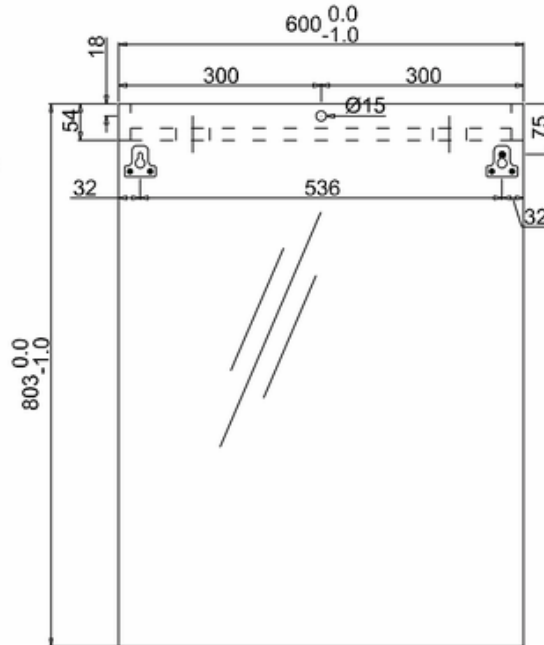

bathstore

41405010910 - MyPlan 600 MIRROR UNIT GLOSS WHITE EXC LIGHTS W600 D19 H803

bathstore

**44400007000 - MyPlan / MyRoom HALOGEN DOWNLIGHT CHR
INC TRANSFORMER (PAIR) 20w**