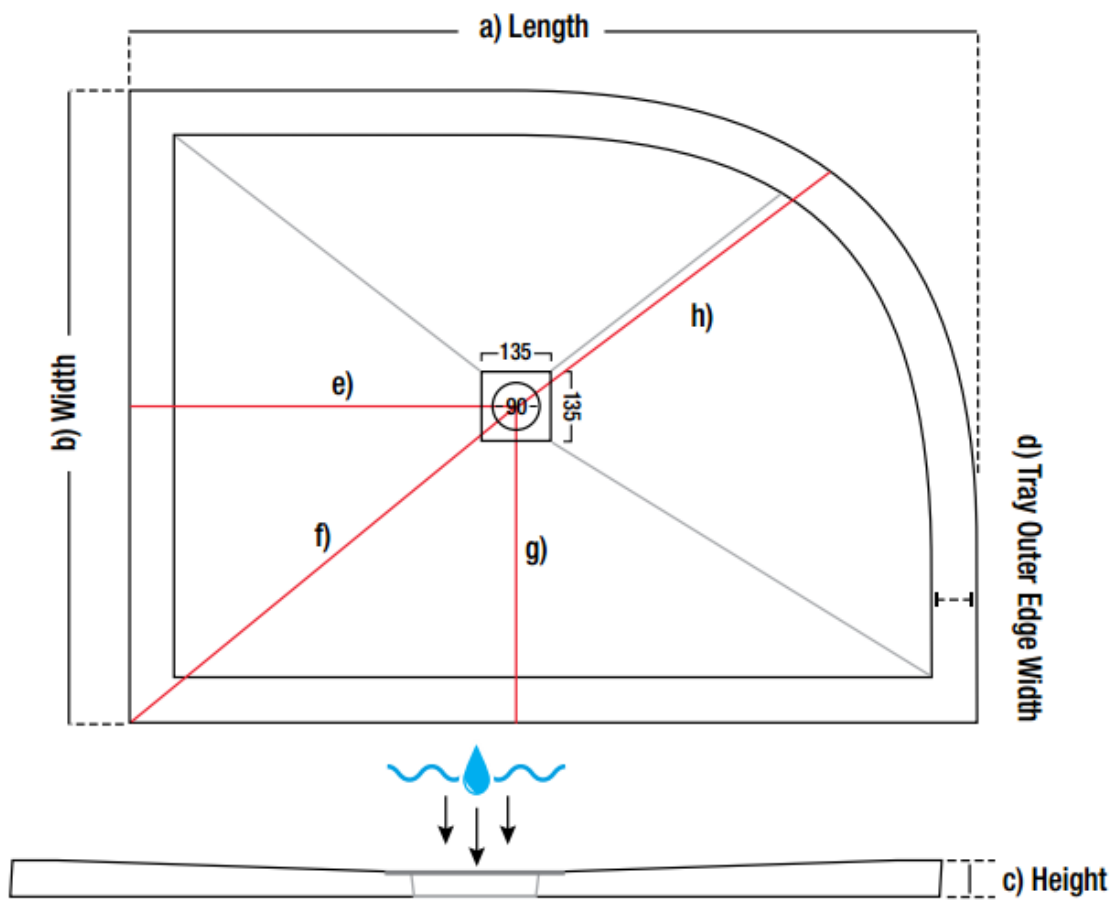

**bath  
store**

**Everstone Resin 1200 x 900  
Offset Quad Shower Tray  
H25 LH**

<b>a - Length</b> (actual size mm)	<b>b - Width</b> (actual size mm)	<b>c - Height</b> Tray heights vary (mm)	<b>d - Outer Edge</b> (mm)	<b>e</b>	<b>f</b>	<b>g</b>	<b>h</b>
1200 (1198)	900 (898)	24 - 27	60	600	745	450	555