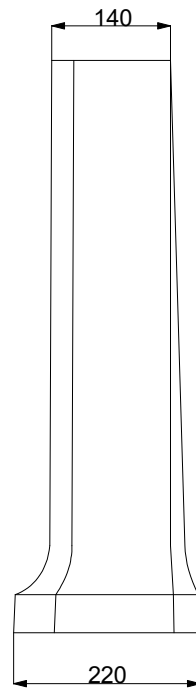

CIELO

奇隆洁具有限公司

产品型号

35系列600柱盆

图纸编号

审核

绘图

日期

2017-8-26

比例

CIELO

奇隆洁具有限公司

产品型号

35系列柱

图纸编号

审核

绘图

日期

2017-8-31

比例