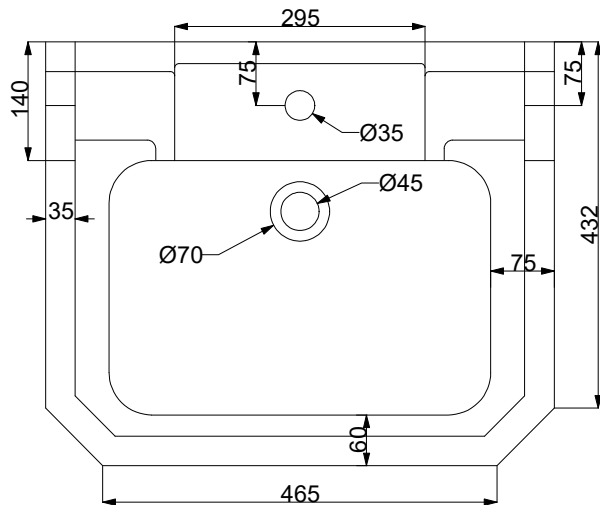

CIELO

奇隆洁具有限公司

产品型号

35系列600柱盆

图纸编号

审核

绘图

日期

2017-8-26

比例

CIELO

奇隆洁具有限公司

产品型号

35系列柱

图纸编号

审核

绘图

日期

2017-8-31

比例