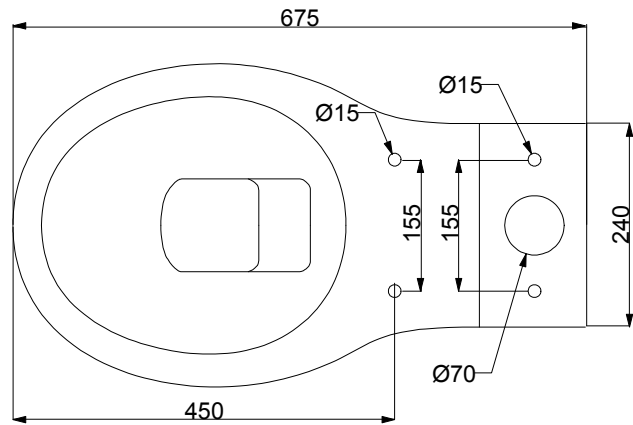

比例

CIELO

奇隆洁具有限公司

产品型号

35系列分体

图纸编号

审核

绘图