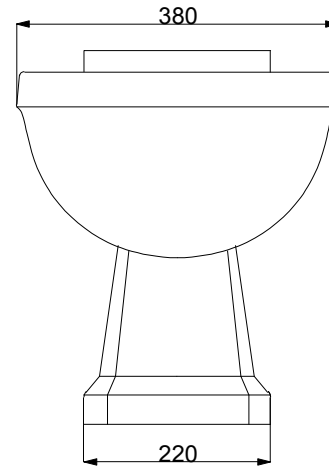

CIELO

奇隆洁具有限公司

产品型号

35系列低箱

图纸编号

审核

绘图

日期

比例

CIELO

奇隆洁具有限公司

产品型号

35系列分体

图纸编号

审核

绘图