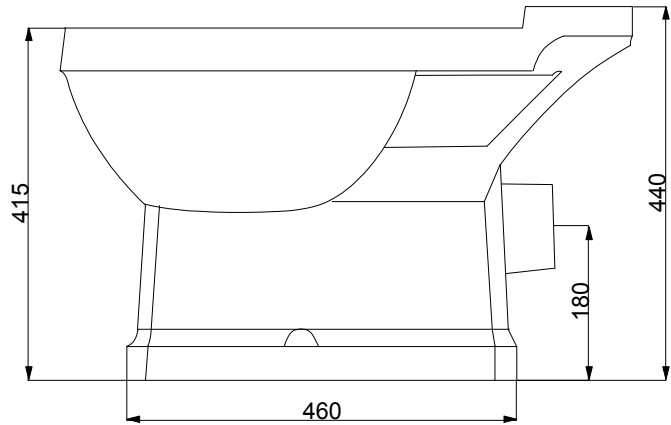

CIELO

奇隆洁具有限公司

产品型号

35系列低箱

图纸编号

审核

绘图

日期

比例

CIELO

奇隆洁具有限公司

产品型号

35系列分体

图纸编号

审核

绘图