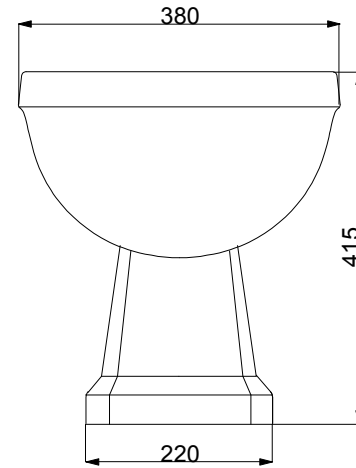

*CIELO*

奇隆洁具有限公司

产品型号

35系列中水箱

图纸编号

审核

绘图

日期

比例

# CIELO

奇隆洁具有限公司

产品型号

35系列小座

图纸编号

审核

绘图

日期