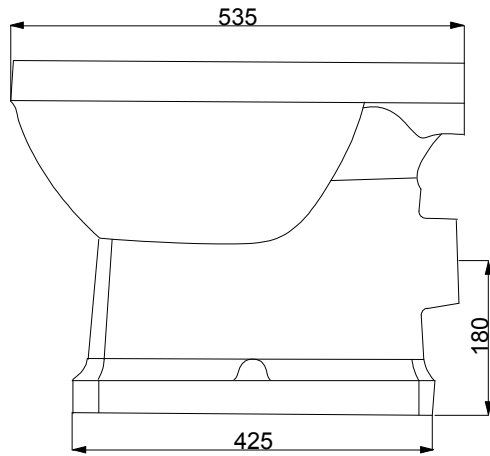

CIELO

奇隆洁具有限公司

产品型号	35系列高箱		
图纸编号			
审核		绘图	
日期		比例	

CIELO

奇隆洁具有限公司

产品型号

35系列小座

图纸编号

审核

绘图

日期

2017-8-24

比例