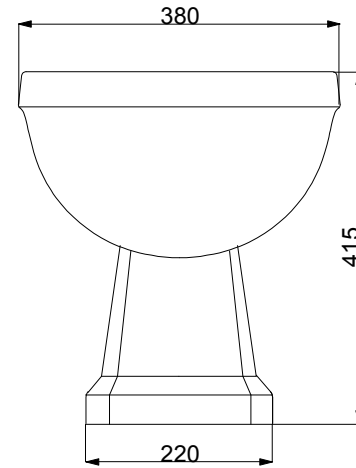

CIELO

奇隆洁具有限公司

产品型号	35系列高箱		
图纸编号			
审核		绘图	
日期		比例	

CIELO

奇隆洁具有限公司

产品型号

35系列小座

图纸编号

审核

绘图

日期

2017-8-24

比例