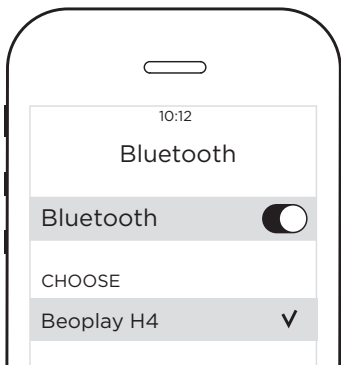

Beoplay

[beoplay.com/APP](https://beoplay.com/APP)

2

3

4

TILMELD DIG ONLINE  
REGISTRIEREN SIE SICH ONLINE  
REGISTER ONLINE  
REGISTRO EN LÍNEA  
INSCRIPTION EN LIGNE  
REGISTRAZIONE ON-LINE  
オンライン登録  
온라인 등록  
ONLINE REGISTREREN  
REGISTO ONLINE  
ОНЛАЙН РЕГИСТРАЦИЯ  
ONLINE-REGISTRERING  
在线注册  
線上註冊